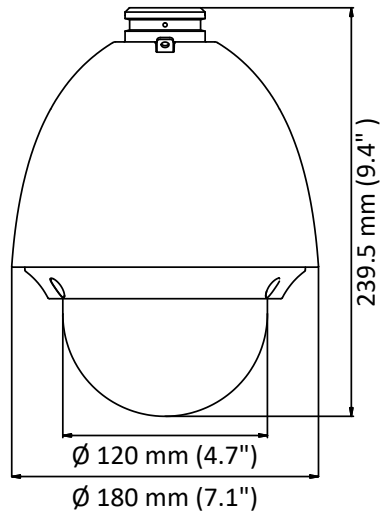

產品型號

DS-2AE4225T-D

外型尺寸

配件

Swan-neck Mount
Distributed by

Headquarters

No.555 Qianmo Road, Binjiang District,
Hangzhou 310051, China
T +86-571-8807-5998
overseasbusiness@hikvision.com

Hikvision USA
T +1-909-895-0400
sales.usa@hikvision.com

Hikvision Italy
T +39-0438-6902
info.it@hikvision.com

Hikvision Singapore
T +65-6684-4718
sg@hikvision.com

Hikvision Europe
T +31-23-5542770
saleseuro@hikvision.com

Hikvision France
T +33(0)1-85-330-444
info.fr@hikvision.com

Hikvision Oceania
T +61-2-8599-4233
salesau@hikvision.com

Hikvision Middle East
T +971-4-8816086
salesme@hikvision.com

Hikvision Spain
T +34-91-737-16-55
info.es@hikvision.com

Hikvision Hong Kong
T +852-2151-1761

Hikvision Russia
T +7-495-669-67-99
saleru@hikvision.com

Hikvision Poland
T +48-22-460-01-50
poland@hikvision.com

Hikvision Canada
T +1-909-895-0400
sales.usa@hikvision.com

Hikvision India
T +91-22-28469900
sales@pramahikvision.com

Hikvision UK
T +44-1628-9021-4
support.uk@hikvision.com