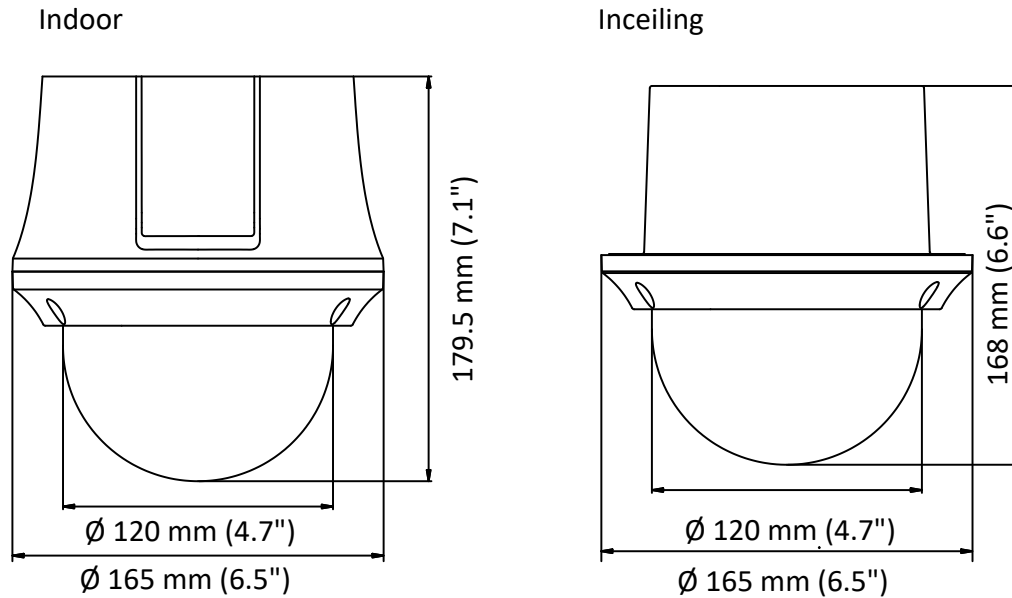

產品型號

DS-2AE4225T-D3

外型尺寸