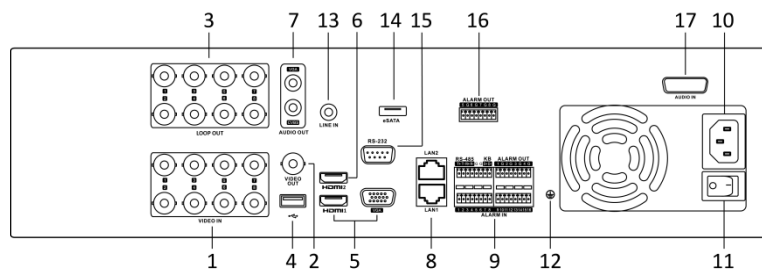

實體介面

DS-9016HUHI-K8 的背板提供 16 個影像輸入接口

索引	項目	索引	項目
1	影像輸入	10	100 to 240V AC 電源插座
2	影像輸出	11	電源開關
3	單路頻道影像輸出	12	GND 接地線
4	USB 接口	13	類比音源轉換插孔
5	HDMI1/VGA 接口	14	eSATA 接口
6	HDMI2 接口	15	RS-232 接口
7	CVBS 聲音輸出、VGA 聲音輸出	16	警報輸出
8	LAN1、LAN2 接口	17	聲音輸入
9	RS-485 接口、鍵盤接口、警報輸入與輸出