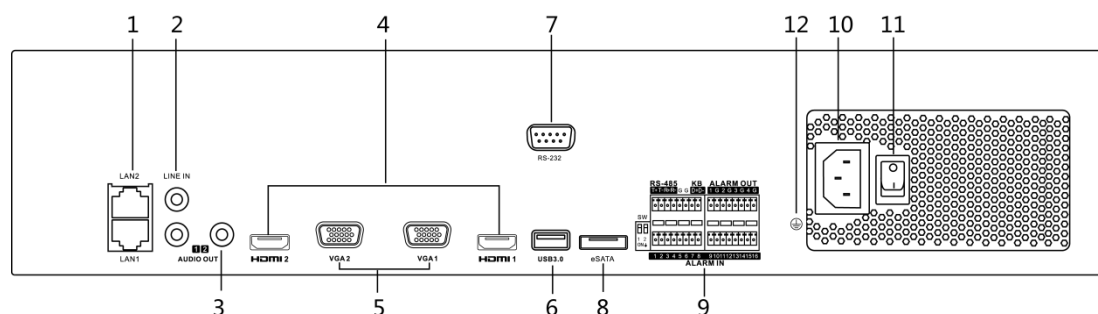

實體介面

索引	項目	索引	項目
1	LAN1、LAN2	7	RS-232
2	聲音輸入	8	eSATA
3	聲音輸出	9	警報輸入/警報輸出
4	HDMI1/HDMI2	10	100 to 240 VAC 電源插座
5	VGA1/VGA2	11	電源開關
6	USB 3.0	12	GND 接地線